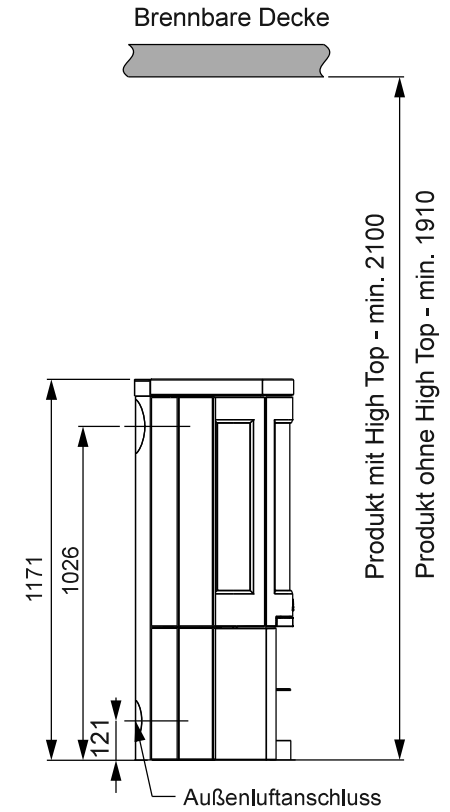

Abb. 1c

Jøtul F 377 Advance - Abstand zu brennbarer Wand / Decke

Jøtul F 377 Advance mit High Top

* Außenluftanschluss

900206-P03