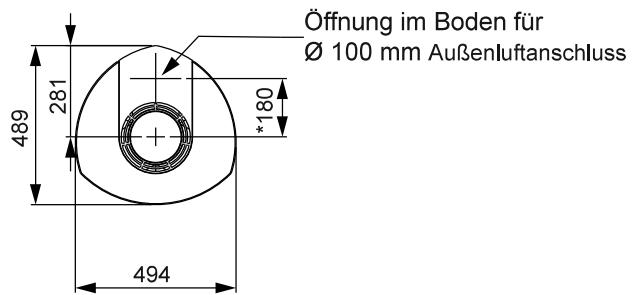

Abb. 1c

Jøtul F 377 Advance - Abstand zu brennbarer Wand / Decke

Jøtul F 377 Advance mit High Top

* Außenluftanschluss

900206-P03