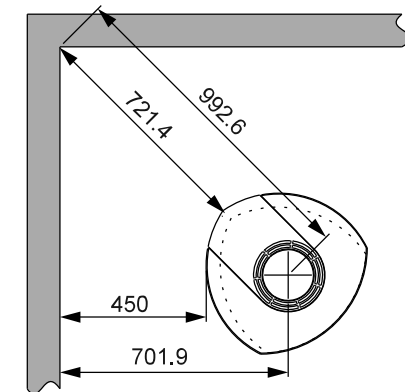

Abb. 1c

Jøtul F 377 Advance - Abstand zu brennbarer Wand / Decke

Jøtul F 377 Advance mit High Top

* Außenluftanschluss

900206-P03