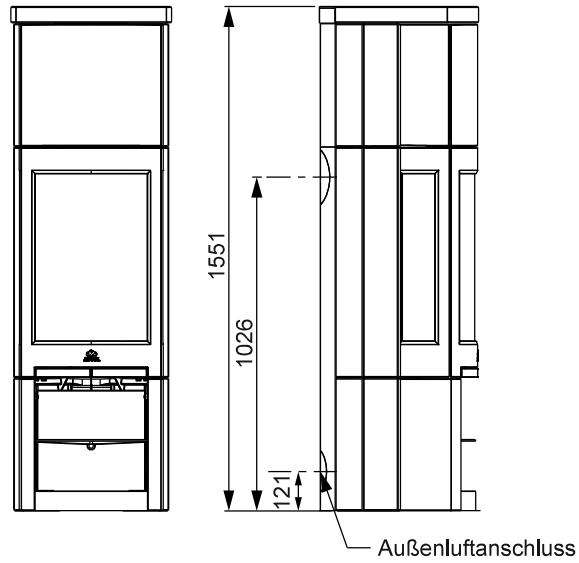

Abb. 1c

Jøtul F 377 Advance - Abstand zu brennbarer Wand / Decke

Jøtul F 377 Advance mit High Top

* Außenluftanschluss

900206-P03