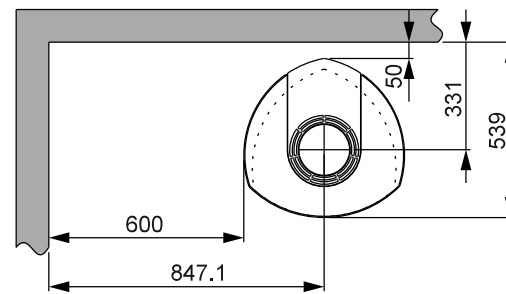

Abb. 1c

Jøtul F 377 Advance - Abstand zu brennbarer Wand / Decke

Jøtul F 377 Advance mit High Top

* Außenluftanschluss

900206-P03