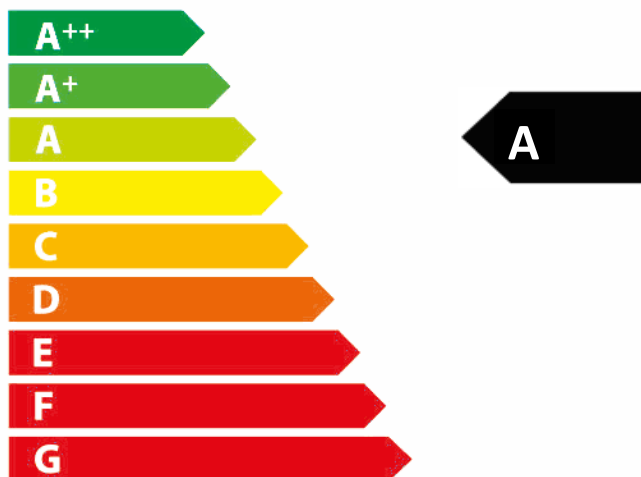

**ENERG**  
енергия · ενεργεια

Lohberger GmbH

Varioline LM 50

**5,0**  
kW

ENERGIA · ЕНЕРГИЯ · ΕΝΕΡΓΕΙΑ · ENERGIJA · ENERGY · ENERGIE · ENERGI

2015/1186