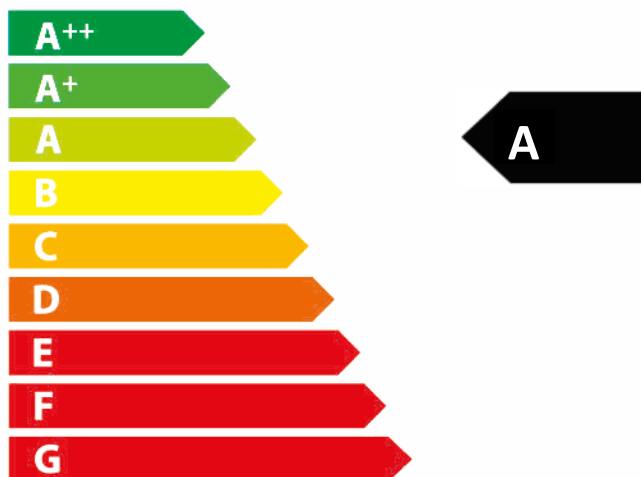

**ENERG**  
енергия · ενεργεια

Lohberger GmbH

Varioline LM 40

**4,0**  
kW

ENERGIA · ЕНЕРГИЯ · ΕΝΕΡΓΕΙΑ · ENERGIJA · ENERGY · ENERGIE · ENERGI

2015/1186