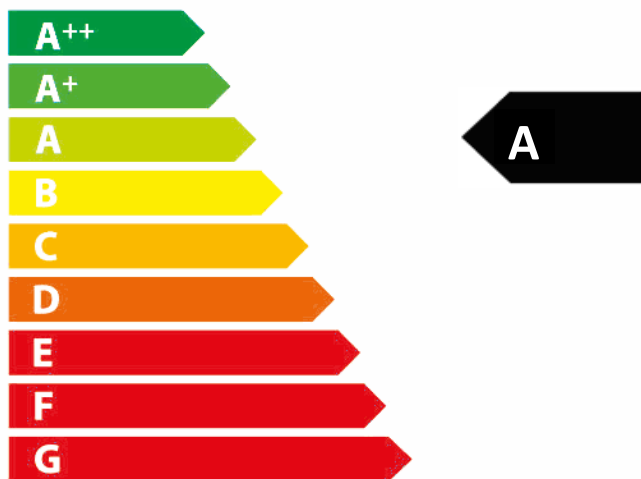

ENERG
енергия · ενεργεια

Lohberger GmbH

Varioline LC 80

7,0
kW

ENERGIA · ЕНЕРГИЯ · ΕΝΕΡΓΕΙΑ · ENERGIJA · ENERGY · ENERGIE · ENERGI

2015/1186