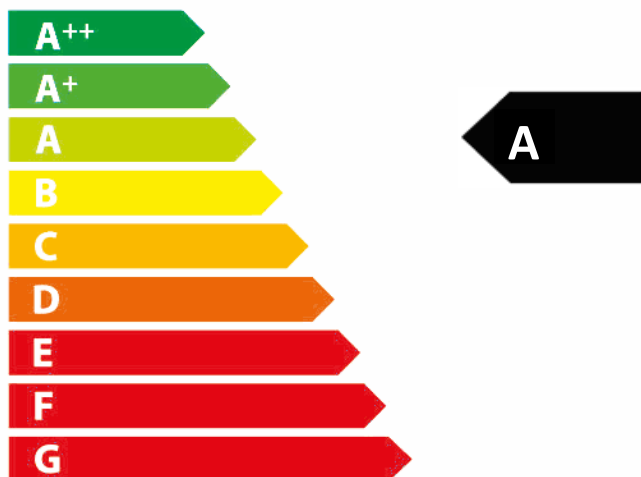

**ENERG**  
енергия · ενεργεια

Lohberger GmbH

Varioline LC 75B

**7,0**  
kW

ENERGIA · ЕНЕРГИЯ · ΕΝΕΡΓΕΙΑ · ENERGIJA · ENERGY · ENERGIE · ENERGI

2015/1186