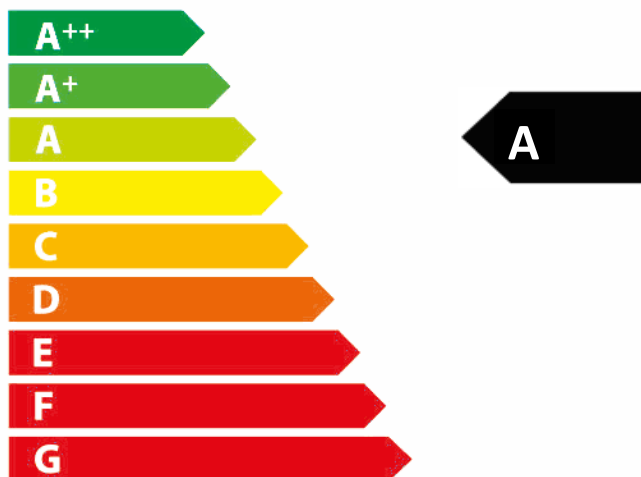

**ENERG**  
енергия · ενεργεια

Lohberger GmbH

Varioline AC 105 14KW

**3,5**  
kW

**10,5**  
kW

ENERGIA · ЕНЕРГИЯ · ΕΝΕΡΓΕΙΑ · ENERGIJA · ENERGY · ENERGIE · ENERGI

2015/1186