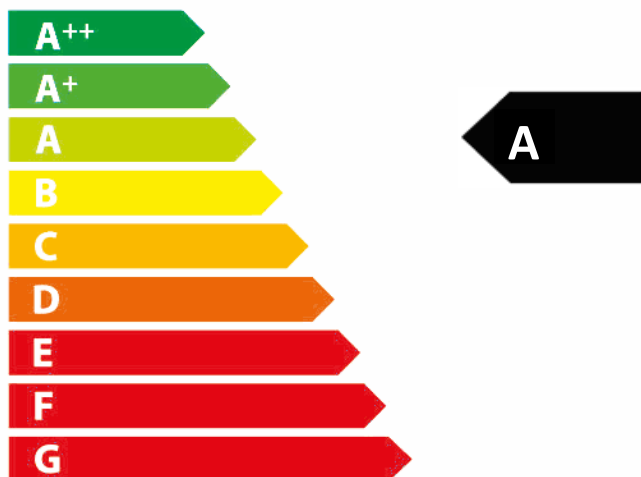

**ENERG**  
енергия · ενεργεια

Lohberger GmbH

Style 94

**6,0**  
kW

ENERGIA · ЕНЕРГИЯ · ΕΝΕΡΓΕΙΑ · ENERGIJA · ENERGY · ENERGIE · ENERGI

2015/1186