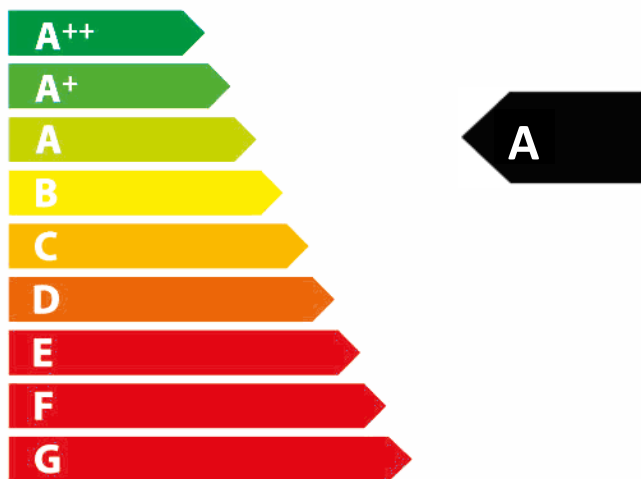

# ENERG

енергия · ενεργεια

Lohberger GmbH

Style 75

**6,0**  
kW

ENERGIA · ЕНЕРГИЯ · ΕΝΕΡΓΕΙΑ · ENERGIJA · ENERGY · ENERGIE · ENERGI

2015/1186