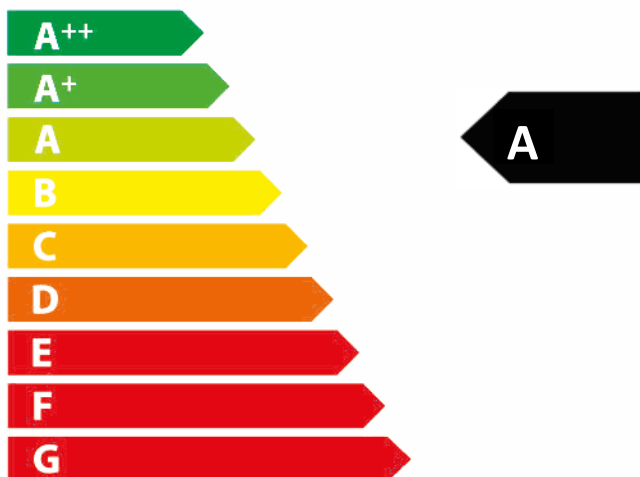

ENERG

енергия · ενεργεια

Lohberger GmbH

Style 75

6,0
kW

ENERGIA · ЕНЕРГИЯ · ΕΝΕΡΓΕΙΑ · ENERGIJA · ENERGY · ENERGIE · ENERGI

2015/1186