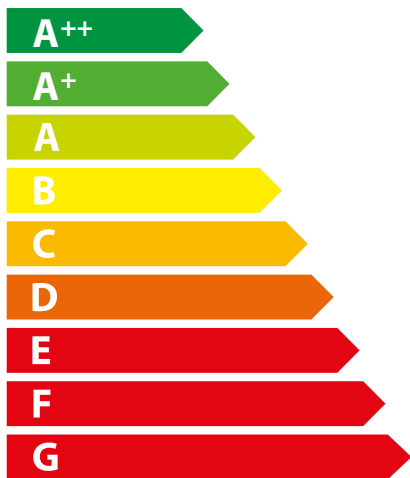

# ENERG

енергия · ενεργεια

## Extraflame®

SOUVENIR PLUS PETRA  
5.0

**10,0**  
kW

ENERGIA · ЕНЕРГИЯ · ΕΝΕΡΓΕΙΑ · ENERGIJA · ENERGY · ENERGIE · ENERGI

2015/1186