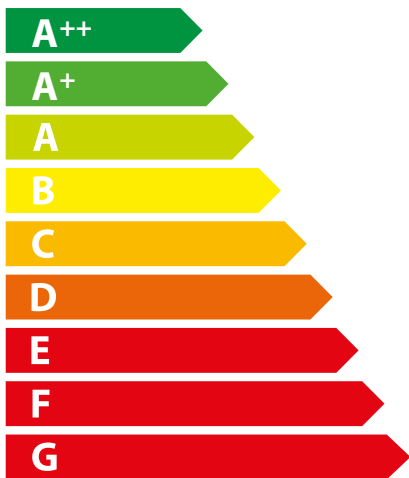

# ENERG

енергия · ενεργεια

## Extraflame®

SOUVENIR PLUS LUX  
5.0

**10,0**  
kW

ENERGIA · ЕНЕРГИЯ · ΕΝΕΡΓΕΙΑ · ENERGIJA · ENERGY · ENERGIE · ENERGI

2015/1186