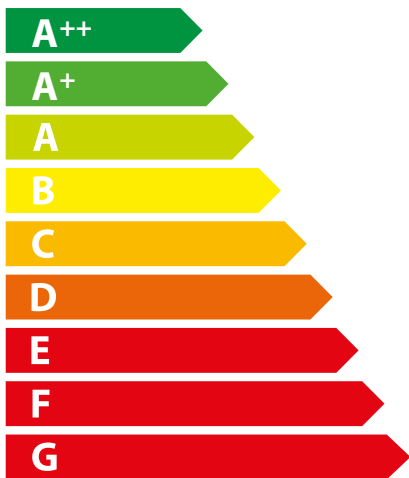

ENERG

енергия · ενεργεια

Extraflame®

SABRY AD

7,0
kW

ENERGIA · ЕНЕРГИЯ · ΕΝΕΡΓΕΙΑ · ENERGIJA · ENERGY · ENERGIE · ENERGI

2015/1186