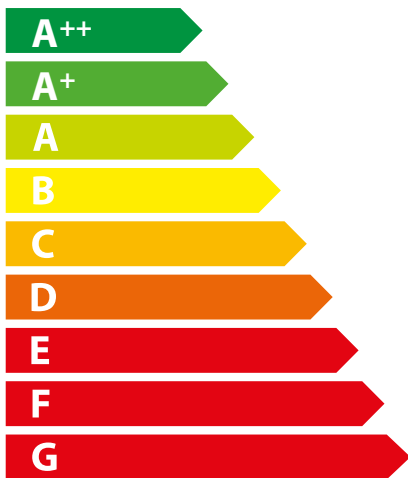

ENERG

енергия · ενεργεια

Extraflame®

LUCIA PLUS.16

12,0
kW

ENERGIA · ЕНЕРГИЯ · ΕΝΕΡΓΕΙΑ · ENERGIJA · ENERGY · ENERGIE · ENERGI

2015/1186