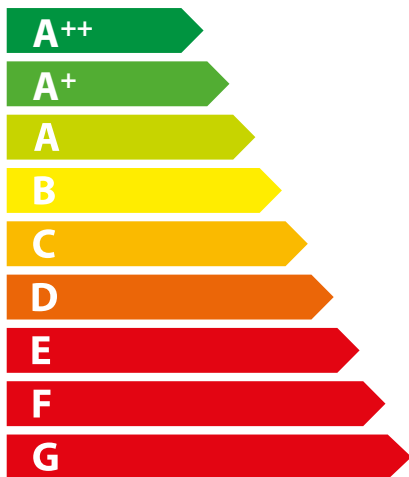

ENERG

енергия · ενεργεια

Extraflame®

LINA TOP

7,0

kW

ENERGIA · ЕНЕРГИЯ · ΕΝΕΡΓΕΙΑ · ENERGIJA · ENERGY · ENERGIE · ENERGI

2015/1186