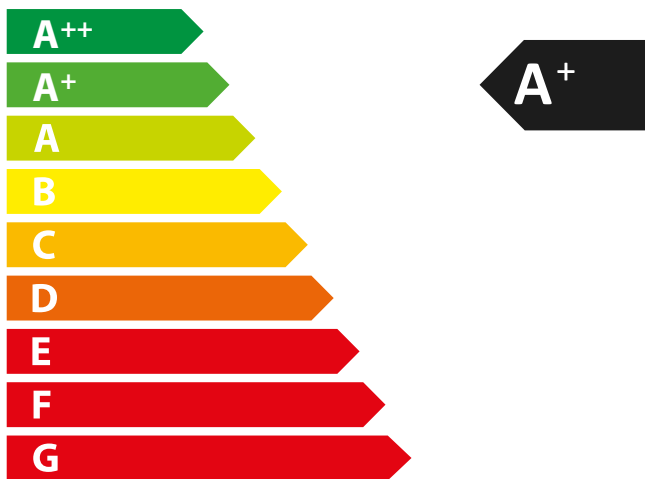

# ENERG

енергия · ενεργεια

## Extraflame®

COMFORT P85

**12,0**  
kW

ENERGIA · ЕНЕРГИЯ · ΕΝΕΡΓΕΙΑ · ENERGIJA · ENERGY · ENERGIE · ENERGI

2015/1186