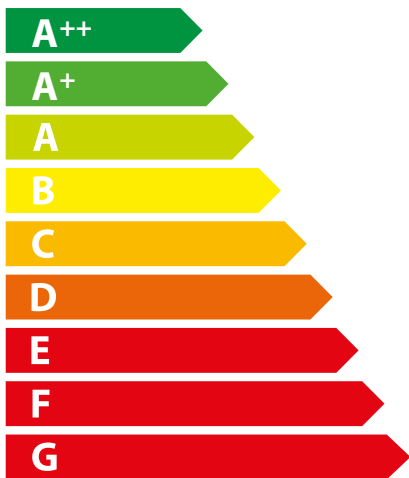

# ENERG

енергия · ενεργεια

## Extraflame®

COMFORT P70 AIR PLUS

**10,0**  
kW

ENERGIA · ЕНЕРГИЯ · ΕΝΕΡΓΕΙΑ · ENERGIJA · ENERGY · ENERGIE · ENERGI

2015/1186