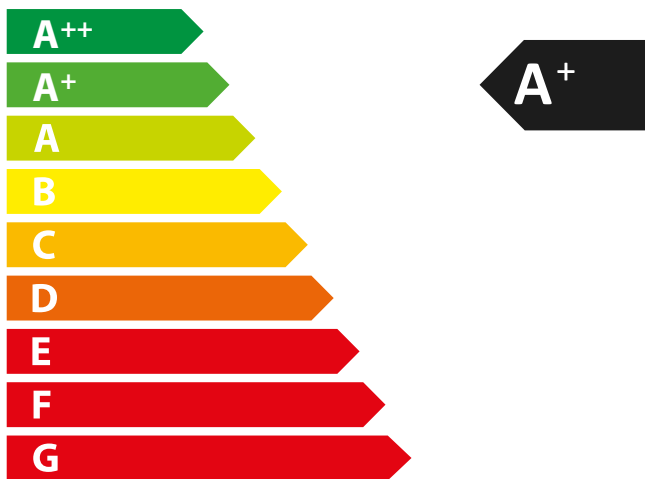

# ENERG

енергия · ενεργεια

## Extraflame®

COMFORT P70 AIR

**10,0**  
kW

ENERGIA · ЕНЕРГИЯ · ΕΝΕΡΓΕΙΑ · ENERGIJA · ENERGY · ENERGIE · ENERGI

2015/1186