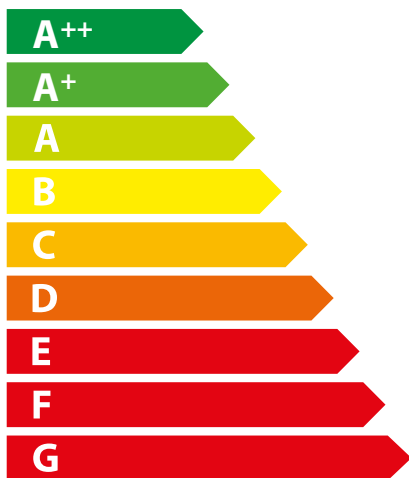

ENERG

енергия · ενεργεια

Extraflame[®]

ANNABELLA AD EVO

9,0
kW

ENERGIA · ЕНЕРГИЯ · ΕΝΕΡΓΕΙΑ · ENERGIJA · ENERGY · ENERGIE · ENERGI

2015/1186