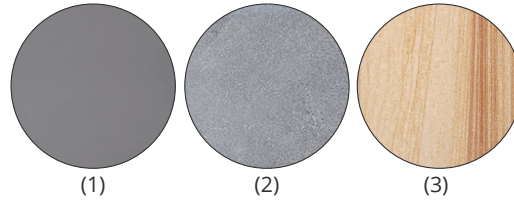

## KAMINOFEN

**JUSTUS**

- 1 Erhältlich in den Ausführungen:**  
Stahl Gussgrau (1)  
Speckstein (2), Korpus Stahl Gussgrau  
Sandstein (3), Korpus Stahl Schwarz
- 2 Luftdurchströmter Griff**
- 3 Anschluss für externe  
Verbrennungsluftzufuhr**

### Serienmäßiger Lieferumfang

- Ausführung Stein mit Kombi-Abdeckplatte
  - Luftdurchströmter Griff
  - Serienmäßiger externer Verbrennungsluftanschluss
- Anschlussstutzen bitte separat bestellen!

Usedom 7 Speckstein,  
Korpus Stahl Gussgrau

Erhältlich in den Ausführungen	Best.Nr.	EAN-Code
Stahl Gussgrau	6527 29	4250340903592
Speckstein, Korpus Stahl Gussgrau	6527 22	4250340903608
Sandstein, Korpus Stahl Schwarz	6527 42	4250340903615
Zubehör		
Anschlussstutzen für Verbrennungsluftzufuhr	9200 69	4029807779991