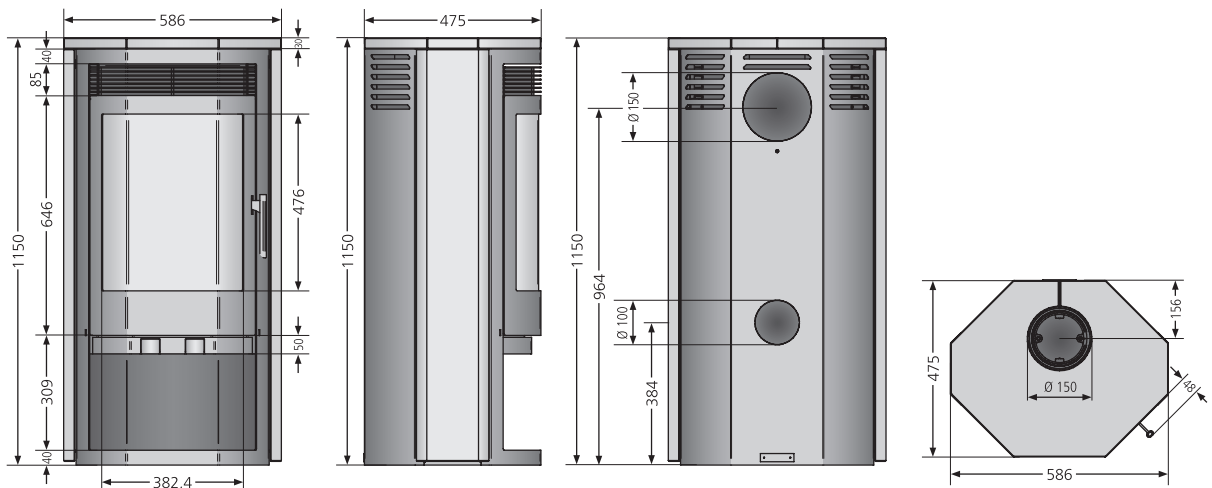

## KAMINOFEN

**JUSTUS**

- 1 Erhältlich in den Ausführungen:**  
Stahl Gussgrau (1)  
Speckstein (2), Korpus Stahl Gussgrau  
Sandstein (3), Korpus Stahl Schwarz
- 2 Luftdurchströmter Griff**
- 3 Anschluss für externe  
Verbrennungsluftzufuhr**

### Serienmäßiger Lieferumfang

- Ausführung Stein mit Kombi-Abdeckplatte
  - Luftdurchströmter Griff
  - Serienmäßiger externer Verbrennungsluftanschluss
- Anschlussstutzen bitte separat bestellen!

Usedom 7 Speckstein,  
Korpus Stahl Gussgrau

Erhältlich in den Ausführungen	Best.Nr.	EAN-Code
Stahl Gussgrau	6527 29	4250340903592
Speckstein, Korpus Stahl Gussgrau	6527 22	4250340903608
Sandstein, Korpus Stahl Schwarz	6527 42	4250340903615
Zubehör		
Anschlussstutzen für Verbrennungsluftzufuhr	9200 69	4029807779991

Anschlussmöglichkeit		oben / hinten
Betrieb mit externer Luftzufuhr		hinten
Nennwärmeleistung	kW	7,0
Gewicht (inkl. Verpackung) Stahl / Stein	kg	122 / 173
Raumheizvermögen bis	m <sup>3</sup>	144
Länge Holzscheite	cm	33
Abgasmassenstrom	g/s	8,1
Abgastemperatur	°C	292
erforderlicher Förderdruck	mbar	0,12