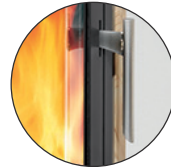

## KAMINOFEN

**JUSTUS**

- 1 Erhältlich in den Ausführungen:**  
Stahl Gussgrau (1)  
Speckstein (2), Korpus Stahl Gussgrau  
Sandstein (3), Korpus Stahl Schwarz
- 2 Luftdurchströmter Griff**
- 3 Anschluss für externe  
Verbrennungsluftzufuhr**

### Serienmäßiger Lieferumfang

- Ausführung Stein mit Kombi-Abdeckplatte
  - Luftdurchströmter Griff
  - Serienmäßiger externer Verbrennungsluftanschluss
- Anschlussstutzen bitte separat bestellen!

Usedom 7 Speckstein,  
Korpus Stahl Gussgrau