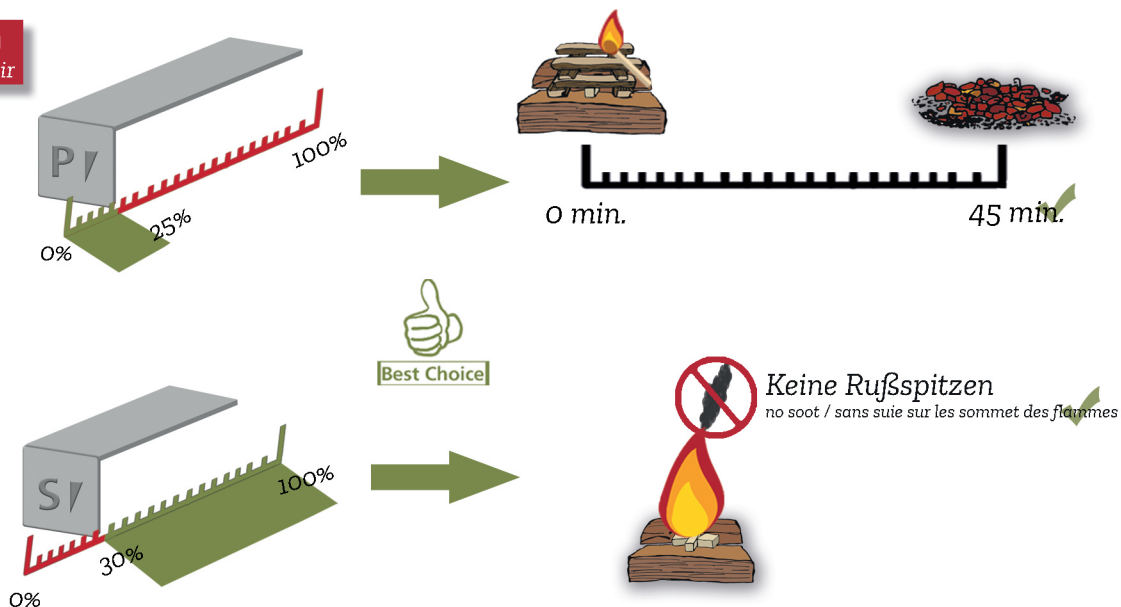

3. Anzündhölzer stapeln Stacking + lighting / Empiler + allumer

4. Primärluft drosseln Reduce primary air / Réduire l'air primaire

5. Holz nachlegen Stoke fire with wood / recharger le bois

Keine Flammen
no flames / pas de flamme

 Für 3 min.
For 3 min.
Pour

JUSTUS

Kurzanleitung / Quick start Guide / Guide rapide

Heizen mit Holz / Heating with wood / Chauffer au bois

6. Luft einstellen Adjust air / Ajuster l'air

7. Beenden End / Terminer