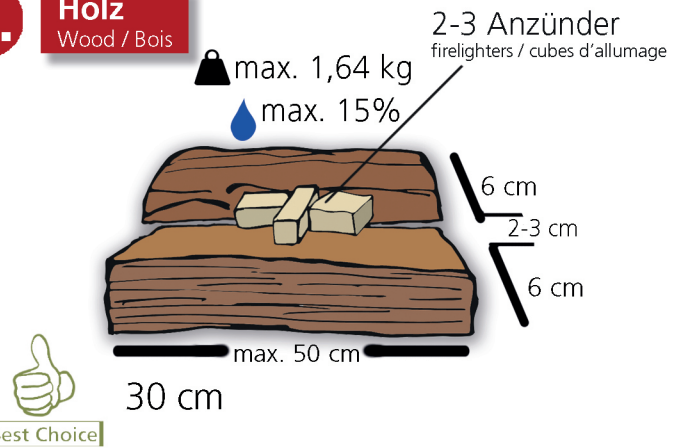

JUSTUS

Kurzanleitung / Quick start Guide / Guide rapide
Heizen mit Holz / Heating with wood / Chauffer au bois

1. Luftregler einstellen Adjust air control / Adjuster de régulateur d'air

2. Holz Wood / Bois