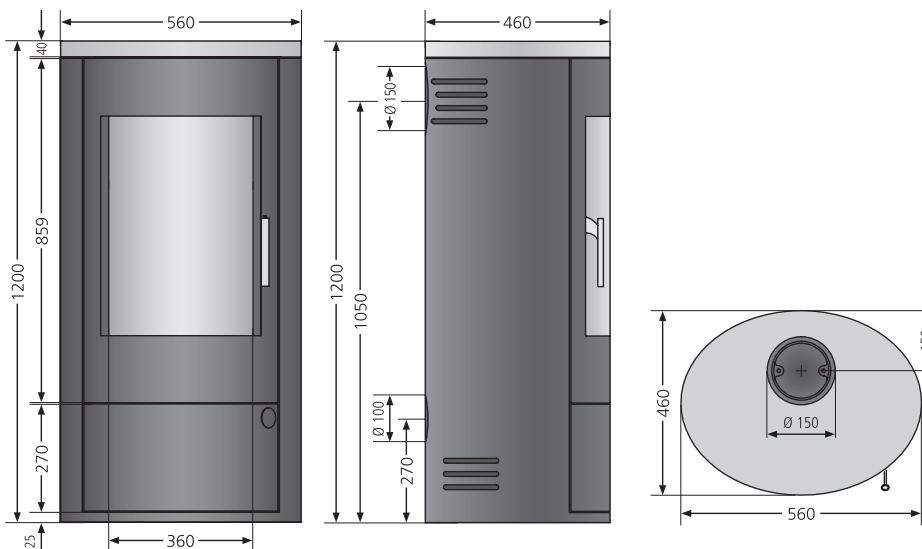

AUSTIN 7

KAMINOFEN

JUSTUS

1 Erhältlich in den Ausführungen:
Stahl Schwarz (1)
Speckstein (2), Korpus Stahl Schwarz
Kalkstein Cream (3), Korpus Stahl Schwarz

2 Luftdurchströmter Griff

**3 Anschluss für externe
Verbrennungsluftzufuhr**

Serienmäßiger Lieferumfang

- Ausführung Stein mit Kombi-Abdeckplatte
 - Luftdurchströmter Griff
 - Serienmäßiger externer Verbrennungsluftanschluss
- Anschlussstutzen bitte separat bestellen!

Austin 7 Kalkstein Cream,
Korpus Stahl Gussgrau

Erhältlich in den Ausführungen	Best.Nr.	EAN-Code
Stahl Schwarz	4867 11	4250340906302
Speckstein, Korpus Stahl Schwarz	4867 22	4250340906104
Kalkstein Cream, Korpus Stahl Schwarz	4867 87	4250340906708
Zubehör		
Anschlussstutzen für Verbrennungsluftzufuhr	9200 69	4029807779991

Anschlussmöglichkeit		oben / hinten
Betrieb mit externer Luftzufuhr, Anschluss		hinten
Nennwärmeleistung	kW	7,0
Gewicht (inkl. Verpackung) Stahl / Stein	kg	121 / 164
Raumheizvermögen bis	m ³	144
Länge Holzscheite	cm	33
Abgasmassenstrom	g/s	7,4
Abgastemperatur	°C	274
erforderlicher Förderdruck	mbar	0,12