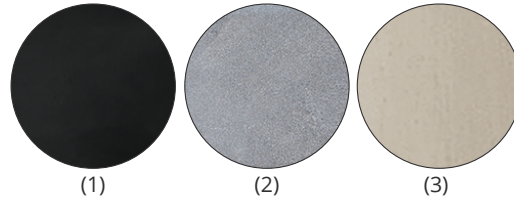

AUSTIN 7

KAMINOFEN

JUSTUS

1 Erhältlich in den Ausführungen:
Stahl Schwarz (1)
Speckstein (2), Korpus Stahl Schwarz
Kalkstein Cream (3), Korpus Stahl Schwarz

2 Luftdurchströmter Griff

**3 Anschluss für externe
Verbrennungsluftzufuhr**

Serienmäßiger Lieferumfang

- Ausführung Stein mit Kombi-Abdeckplatte
 - Luftdurchströmter Griff
 - Serienmäßiger externer Verbrennungsluftanschluss
- Anschlussstutzen bitte separat bestellen!

Austin 7 Kalkstein Cream,
Korpus Stahl Gussgrau

Erhältlich in den Ausführungen	Best.Nr.	EAN-Code
Stahl Schwarz	4867 11	4250340906302
Speckstein, Korpus Stahl Schwarz	4867 22	4250340906104
Kalkstein Cream, Korpus Stahl Schwarz	4867 87	4250340906708
Zubehör		
Anschlussstutzen für Verbrennungsluftzufuhr	9200 69	4029807779991