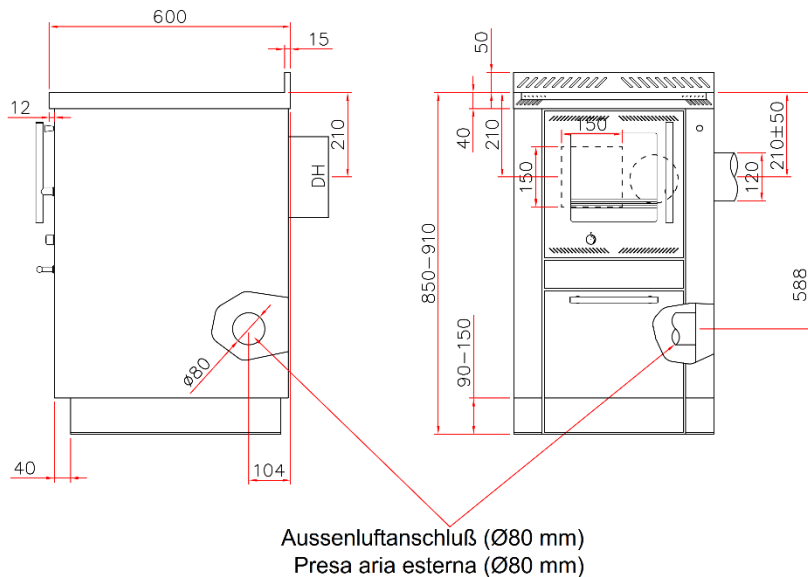

SCHEDA TECNICA - TECHNISCHES DATENBLATT

Joy50sf

CERTIFICAZIONI - ZERTIFIKATE

EN 12815
DIN 18880

ART. 15A B-VG

COMBUSTIONE - FEUERUNG

DATI TECNICI – TECHNISCHE DATEN			DIMENSIONI - MAßE		
Potenza termica totale <i>Nennwärmeleistung</i>	6,26	kW	Bocca focolare L/A <i>Maße Feuertür B/H</i>	287x173	mm
Potenza all'acqua <i>Leistung am Wasser</i>	/	kW	Dimensioni focolare L/A/P <i>Feuerraummaße B/H/T</i>	300x235x290	mm
Rendimento <i>Wirkungsgrad</i>	83,05	%	Dimensione forno <i>Bratrohr B/H/T</i>	/	mm
Temperatura media fumi <i>Abgastemperatur</i>	213,14	°C	Dimensioni piastra cottura <i>Maße Herdplatte B/H/T</i>	367x487x8	mm
Tiraggio minimo consigliato <i>Empfohlener Zug</i>	12	Pa	Diametro uscita fumi <i>Kaminanschluss</i>	120	mm
CO al 13% di O ₂ <i>CO-Ausstoß aus 13% di O₂</i>	0,033	%	Altezza cucina <i>Höhe des Herdes</i>	850-910	mm
Polveri al 13% di O ₂ <i>Staub Emission aus 13% di O₂</i>	27,8	Mg/Nm ³	Peso <i>Gewicht</i>	140	kg
Flusso gas combustibile <i>Abgasmassenstrom</i>	5,8	g/s	★★★★		