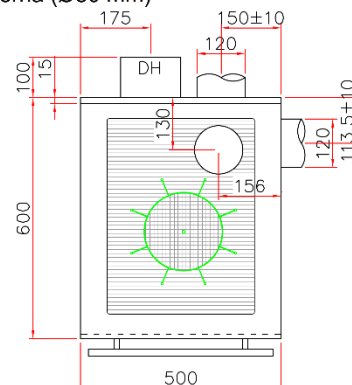

SCHEDA TECNICA - TECHNISCHES DATENBLATT

Joy50sf

CERTIFICAZIONI - ZERTIFIKATE

EN 12815
DIN 18880

ART. 15A B-VG

COMBUSTIONE - FEUERUNG

DATI TECNICI – TECHNISCHE DATEN			DIMENSIONI - MAßE		
Potenza termica totale <i>Nennwärmeleistung</i>	6,26	kW	Bocca focolare L/A <i>Maße Feuertür B/H</i>	287x173	mm
Potenza all'acqua <i>Leistung am Wasser</i>	/	kW	Dimensioni focolare L/A/P <i>Feuerraummaße B/H/T</i>	300x235x290	mm
Rendimento <i>Wirkungsgrad</i>	83,05	%	Dimensione forno <i>Bratrohr B/H/T</i>	/	mm
Temperatura media fumi <i>Abgastemperatur</i>	213,14	°C	Dimensioni piastra cottura <i>Maße Herdplatte B/H/T</i>	367x487x8	mm
Tiraggio minimo consigliato <i>Empfohlener Zug</i>	12	Pa	Diametro uscita fumi <i>Kaminanschluss</i>	120	mm
CO al 13% di O ₂ <i>CO-Ausstoß aus 13% di O₂</i>	0,033	%	Altezza cucina <i>Höhe des Herdes</i>	850-910	mm
Polveri al 13% di O ₂ <i>Staub Emission aus 13% di O₂</i>	27,8	Mg/Nm ³	Peso <i>Gewicht</i>	140	kg
Flusso gas combustibile <i>Abgasmassenstrom</i>	5,8	g/s	★★★★		