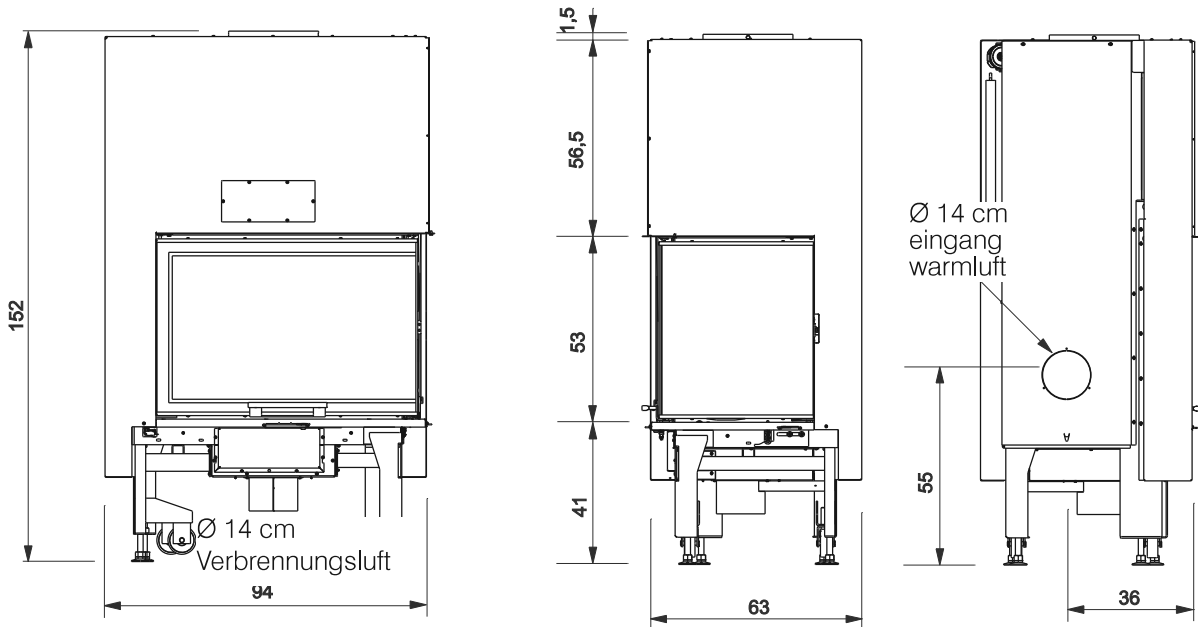

WINDO 75 abmessungen cm

- Abmessung Feuerraum cm 67 x 36 x 44 h
- Scheibenabmessungen cm 75 x 44,5 h
- Füße max cm 10

Entnahme Warmluft
 Ø 14 cm : ohne kit Air diffuser
 Ø 10 cm : mit kit Air diffuser