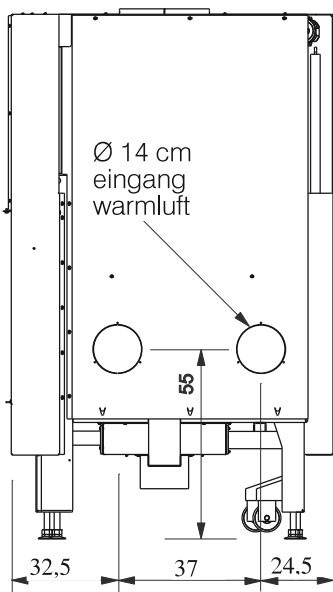

WINDO 75 abmessungen cm

- Abmessung Feuerraum cm 67 x 36 x 44 h
- Scheibenabmessungen cm 75 x 44,5 h
- Füße max cm 10

Entnahme Warmluft
 Ø 14 cm : ohne kit Air diffuser
 Ø 10 cm : mit kit Air diffuser