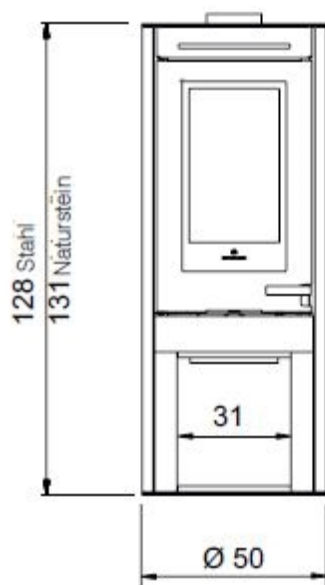

TALLY 8

- Innere Abmessung Feuerraum cm 29 (L) x 23 (T) x 38,5 (H)

* geeigneten Satz verwenden (die Montageanleitungen sind im Satz vorhanden)