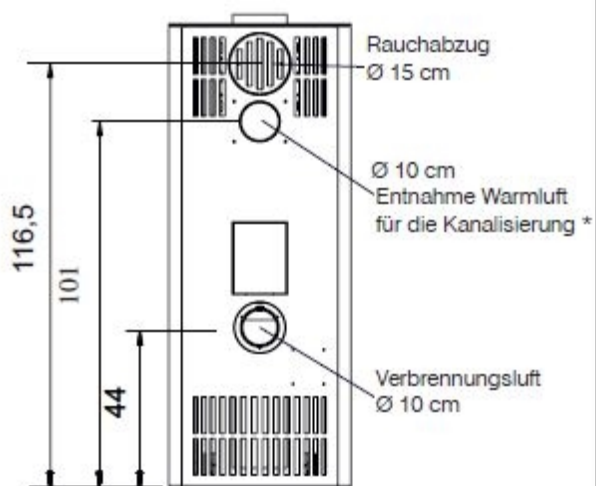

TALLY 8

- Innere Abmessung Feuerraum cm 29 (L) x 23 (T) x 38,5 (H)

* geeigneten Satz verwenden (die Montageanleitungen sind im Satz vorhanden)