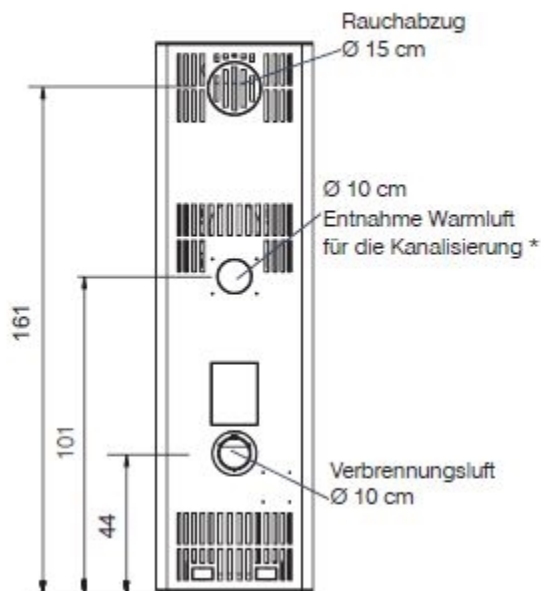

TALLY 8 S

- Innere Abmessung Feuerraum cm 29 (L) x 23 (T) x 38,5 (H)

*geeigneten Satz verwenden (die Montageanleitungen sind im Satz vorhanden)