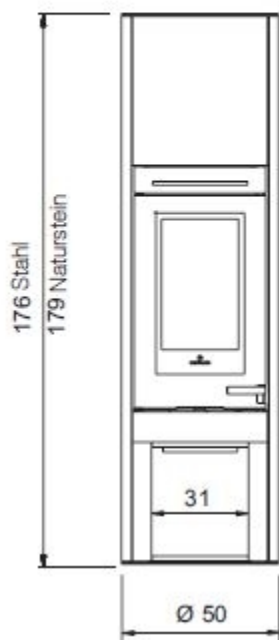

TALLY 8 S

- Innere Abmessung Feuerraum cm 29 (L) x 23 (T) x 38,5 (H)

*geeigneten Satz verwenden (die Montageanleitungen sind im Satz vorhanden)