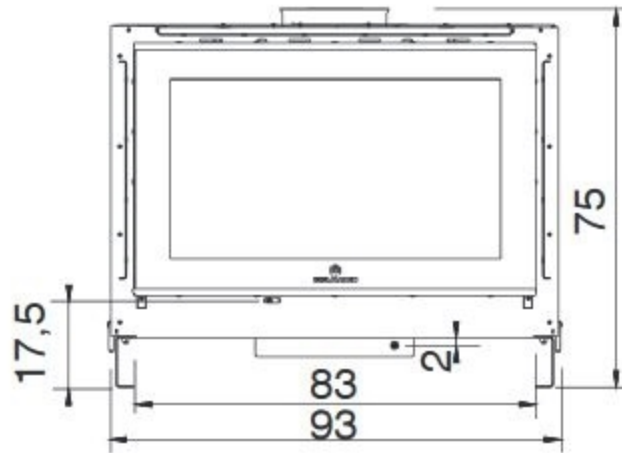

Screen Evo 80/2

Ø 14

Ø 10 + kit Air Diffuser

● Prise d'air externe
Aufnahme von externer Luft / External air intake

● Sortie fumées
Rauchauslass / Smoke outlet

● Sortié air chaud
Ausgang für Warmluft / Hot air outlet