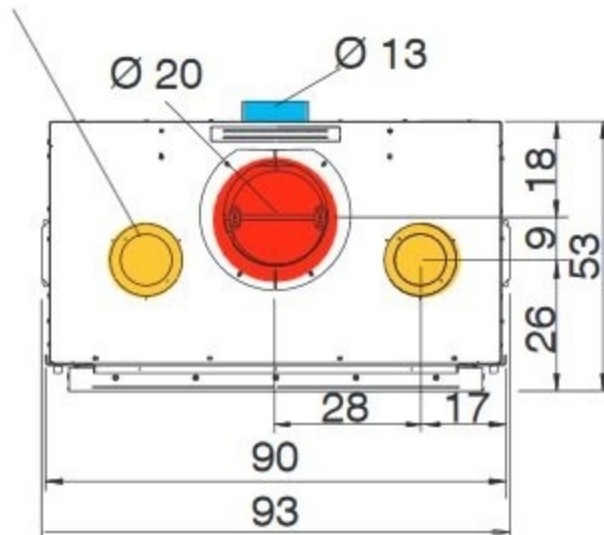

Screen Evo 80/2

Ø 14

Ø 10 + kit Air Diffuser

● Prise d'air externe
Aufnahme von externer Luft / External air intake

● Sortie fumées
Rauchauslass / Smoke outlet

● Sortié air chaud
Ausgang für Warmluft / Hot air outlet