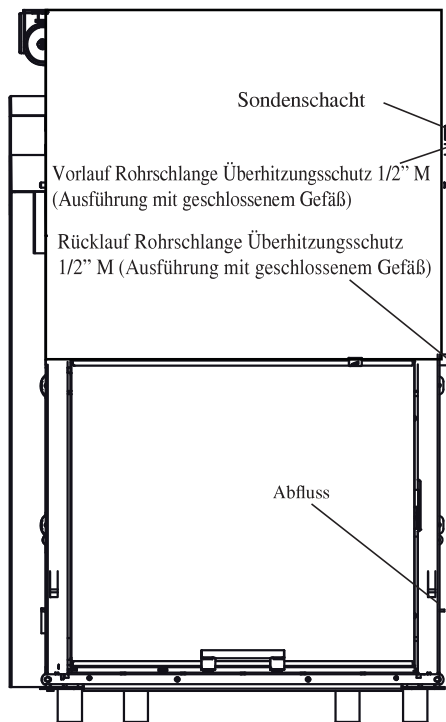

# ABMESSUNGEN

FRONT

SEITE

GRUNDRISS

DEUTSCH

	H2OCEANO 15 - 15/CS	H2OCEANO 23 - 23/CS	H2OCEANO 28 - 28/CS	
L	74	88	106	cm
P	62	68	83	cm
H	135 ohne Füße (mit Füßen + 14 cm)	147 ohne Füße (mit Füßen + 14 cm)	147 ohne Füße (mit Füßen + 14 cm)	cm
X	34	34	51	cm
Y	36	37	50	cm
Innenabmessungen Feuerraum	50x38	60x50	78x60	cm

FÜR EINEN ORDNUNGSGEMÄSSEN BETRIEB MÜSSEN DIE VORLAUF- UND RÜCKLAUFROHRE GEKREUZT WERDEN