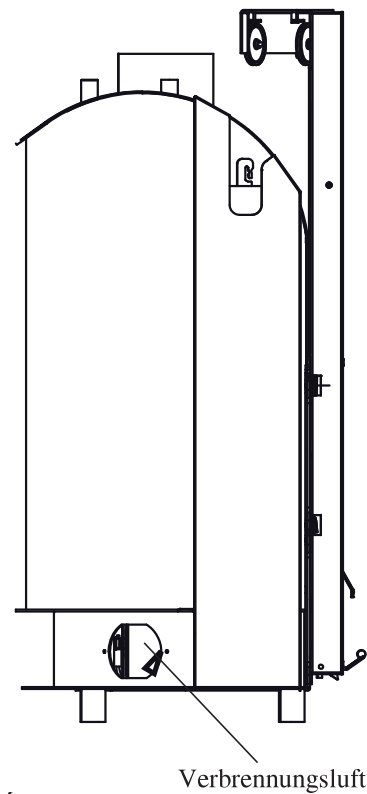

# ABMESSUNGEN

FRONT

SEITE

GRUNDRISS

DEUTSCH

	H2OCEANO 15 - 15/CS	H2OCEANO 23 - 23/CS	H2OCEANO 28 - 28/CS	
L	74	88	106	cm
P	62	68	83	cm
H	135 ohne Füße (mit Füßen + 14 cm)	147 ohne Füße (mit Füßen + 14 cm)	147 ohne Füße (mit Füßen + 14 cm)	cm
X	34	34	51	cm
Y	36	37	50	cm
Innenabmessungen Feuerraum	50x38	60x50	78x60	cm

FÜR EINEN ORDNUNGSGEMÄSSEN BETRIEB MÜSSEN DIE VORLAUF- UND RÜCKLAUFROHRE GEKREUZT WERDEN