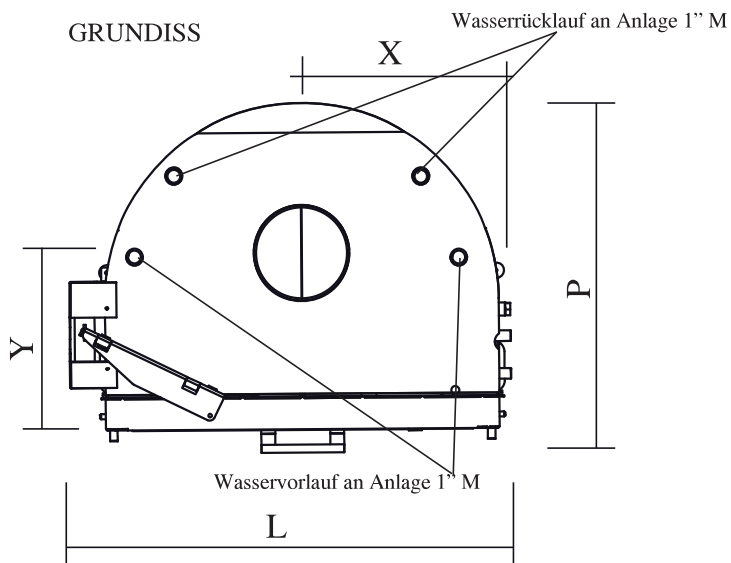

# ABMESSUNGEN

FRONT

SEITE

GRUNDRISS

DEUTSCH

	H2OCEANO 15 - 15/CS	H2OCEANO 23 - 23/CS	H2OCEANO 28 - 28/CS	
L	74	88	106	cm
P	62	68	83	cm
H	135 ohne Füße (mit Füßen + 14 cm)	147 ohne Füße (mit Füßen + 14 cm)	147 ohne Füße (mit Füßen + 14 cm)	cm
X	34	34	51	cm
Y	36	37	50	cm
Innenabmessungen Feuerraum	50x38	60x50	78x60	cm

FÜR EINEN ORDNUNGSGEMÄSSEN BETRIEB MÜSSEN DIE VORLAUF- UND RÜCKLAUFROHRE GEKREUZT WERDEN