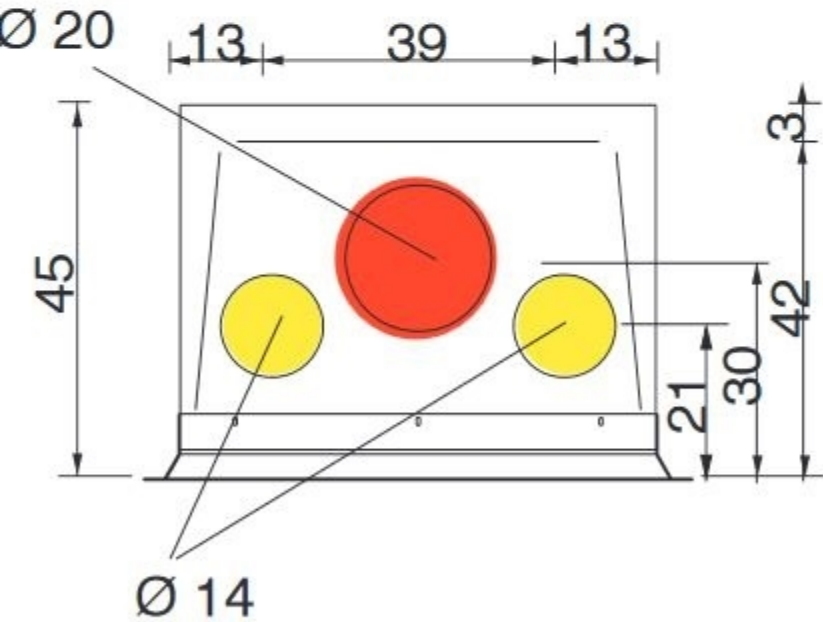

Firebox Luce Plus 54

Firebox Luce Plus 62

● Prise d'air externe
Aufnahme von externer Luft / External air intake

● Sortie fumées
Rauchauslass / Smoke outlet

● Sortie air chaud
Ausgang für Warmluft / Hot air outlet