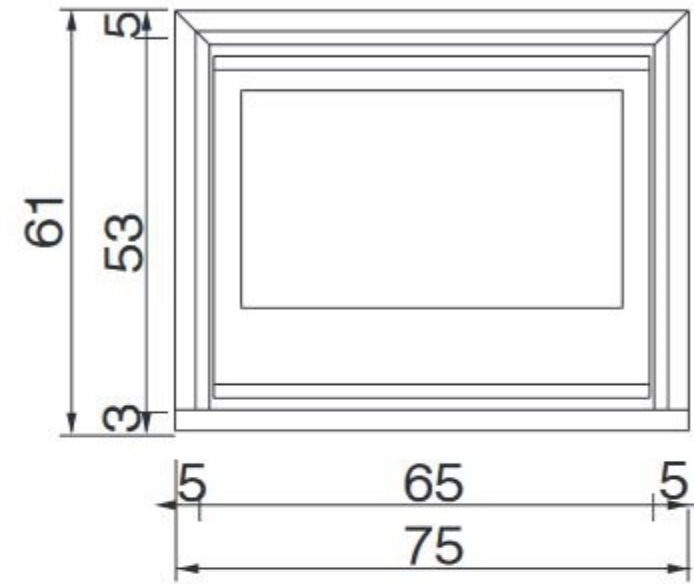

Firebox Luce Plus 54

Firebox Luce Plus 62

● Prise d'air externe
Aufnahme von externer Luft / External air intake

● Sortie fumées
Rauchauslass / Smoke outlet

● Sortie air chaud
Ausgang für Warmluft / Hot air outlet