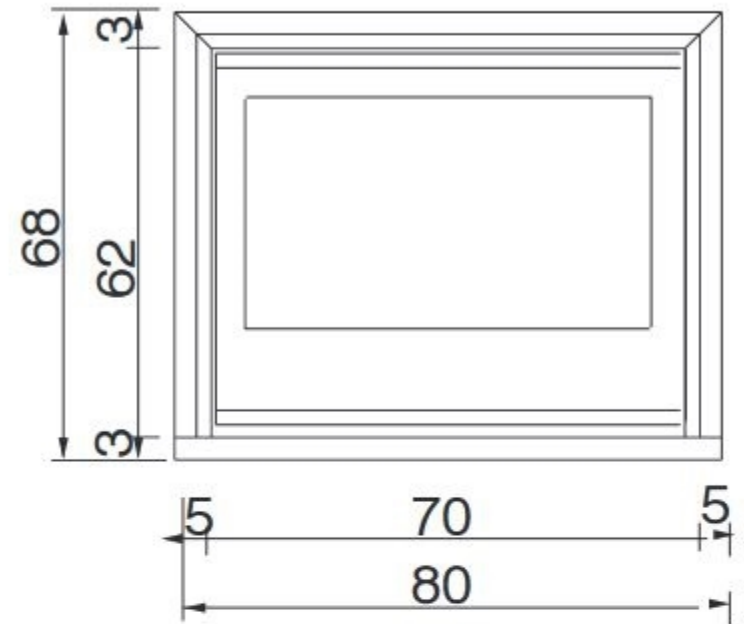

Firebox Luce Plus 54

Firebox Luce Plus 62

● Prise d'air externe
Aufnahme von externer Luft / External air intake

● Sortie fumées
Rauchauslass / Smoke outlet

● Sortie air chaud
Ausgang für Warmluft / Hot air outlet