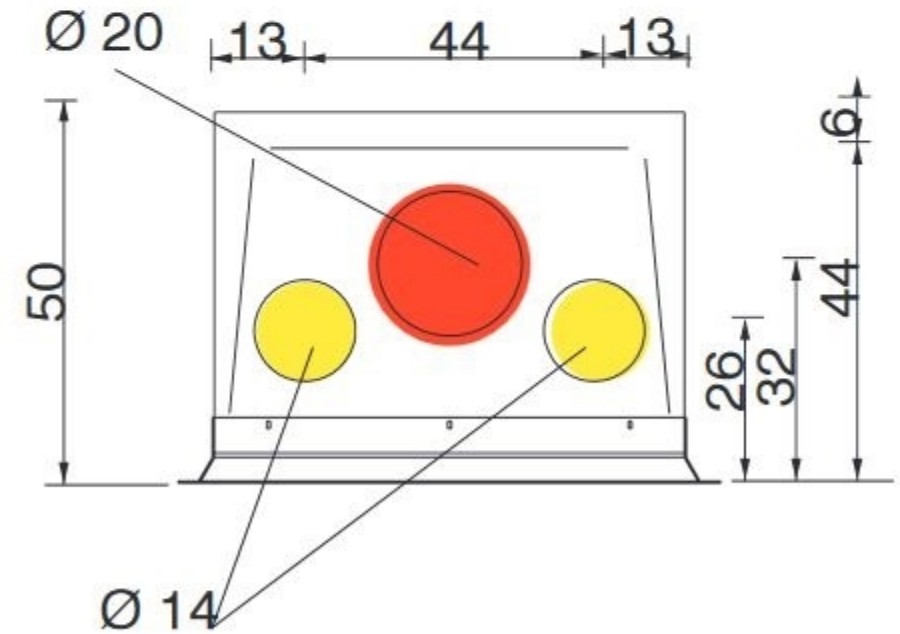

Firebox Luce Plus 54

Firebox Luce Plus 62

● Prise d'air externe
Aufnahme von externer Luft / External air intake

● Sortie fumées
Rauchauslass / Smoke outlet

● Sortie air chaud
Ausgang für Warmluft / Hot air outlet