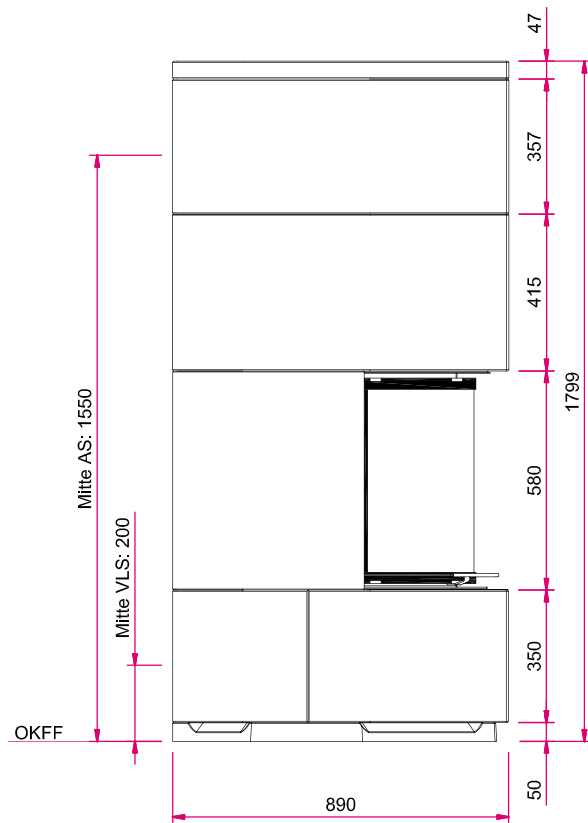

Standard

- 
Tür schwenkbar
Anschlag li./re.
- 
Front Kristall

Gesamtgewicht

kg
ca.
540 kg

Kamineinsatz

Ekko 45(45)57 s
 NW-Leistung: 7 kW
 Abgasstutzen: Ø 180 mm

Mehr Infos unter
camina-schmid.de

Optional

- 
Tür
hochschiebbar
- 
Front
Anthrazit
- 
Front veredelt
- 
Front veredelt
(komplett)

Zubehör

- 
SMR
- 
Vorlegeplatte

Speicherbeton

Frontansicht M 1:20

Seitenansicht links M 1:20

Hinweis: Mit **optionalem Zubehör** bitte die Angaben in den Preislisten beachten.
AS: Abgasstutzen, VLS: Verbrennungsluftstutzen, OKFF: Oberkante Fertigfußboden

Draufsicht M 1:20