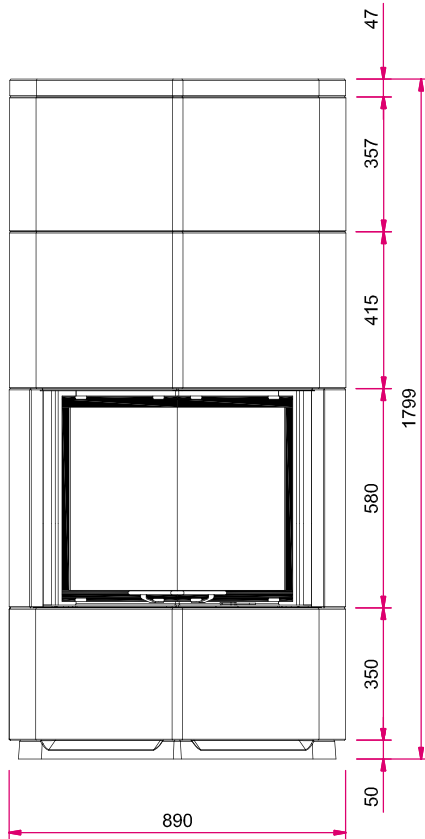

Standard

- 
Tür schwenkbar
Anschlag li./re.
- 
Front Kristall

Gesamtgewicht

kg
ca.
540 kg

Kamineinsatz

Ekko 45(45)57 s
 NW-Leistung: 7 kW
 Abgasstutzen: Ø 180 mm

Mehr Infos unter
camina-schmid.de

Optional

- 
Tür
hochschiebbar
- 
Front
Anthrazit
- 
Front veredelt
- 
Front veredelt
(komplett)

Zubehör

- 
SMR
- 
Vorlegeplatte

Speicherbeton

Frontansicht M 1:20

Seitenansicht links M 1:20

Hinweis: Mit **optionalem Zubehör** bitte die Angaben in den Preislisten beachten.
AS: Abgasstutzen, VLS: Verbrennungsluftstutzen, OKFF: Oberkante Fertigfußboden

Draufsicht M 1:20