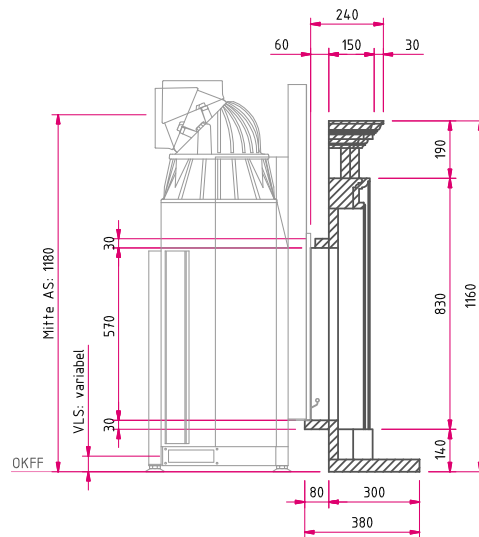

N3

Datenblatt

Abbildung: N3 | Naturstein (zweifarbzig): Blanco Nacarado mit Habana

Standard	Gesamtgewicht	Optional	Zubehör	Naturstein	Kamineinsatz	
 Front Kristall	 ca. 620 kg	 Doppelverglasung	 Heizwasser-Aufsatzregister R	 Aufsatzspeicher	 <p>Lina 7357 h NW-Leistung: 9 kW Abgasstutzen: Ø 200 mm</p> <p>A</p> <p>Energieeffizienzklasse nach (EU) 2015/1186 für Kamineinsatz</p> <p>Mehr Infos unter www.camina-schmid.de</p>	
 Tür hochschiebbar		 Tunnelversion	 Warmluft-Aufsatzregister	 Elektronischer Türantrieb		
			 Außenbefeuerung	 SMR		
			 Vorlegeplatte			
				 Blanco Carrara		 Blanco Macael
				 Blanco Nacarado		 Caliza Moka
				 Crema Marfil		 Marron Emperador
				 Travertino Romano		 Negro Abanilla
				 Rojo Alicante		 Rosa Claro
				 Rosa Crema		

Weitere Natursteinausführungen auf Anfrage erhältlich.

N3

Maßzeichnung

Frontansicht M 1:25

Seitenansicht M 1:25

Draufsicht M 1:25

Hinweis Seitenansicht M 1:25: AS: Abgasstutzen, VLS: Verbrennungsluftstutzen, OKFF: Oberkante Fertigfußboden