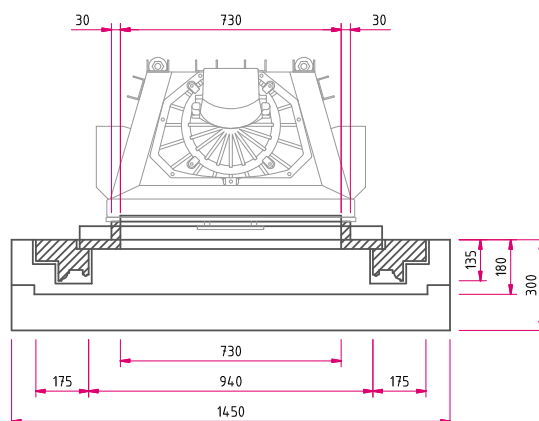

N3

Datenblatt

Abbildung: N3 | Naturstein (zweifarbzig): Blanco Nacarado mit Habana

Standard	Gesamtgewicht	Optional	Zubehör	Naturstein	Kamineinsatz	
 Front Kristall	 ca. 620 kg	 Doppelverglasung	 Heizwasser-Aufsatzregister R	 Aufsatzspeicher	 <p>Lina 7357 h NW-Leistung: 9 kW Abgasstutzen: Ø 200 mm</p> <p>A</p> <p>Energieeffizienzklasse nach (EU) 2015/1186 für Kamineinsatz</p> <p>Mehr Infos unter www.camina-schmid.de</p>	
 Tür hochschiebbar		 Tunnelversion	 Warmluft-Aufsatzregister	 Elektronischer Türantrieb		
			 Außenbefeuerung	 SMR		
			 Vorlegeplatte			
				 Blanco Carrara		 Blanco Macael
				 Blanco Nacarado		 Caliza Moka
				 Crema Marfil		 Marron Emperador
				 Travertino Romano		 Negro Abanilla
				 Rojo Alicante		 Rosa Claro
				 Rosa Crema		

Weitere Natursteinausführungen auf Anfrage erhältlich.

N3

Maßzeichnung

Frontansicht M 1:25

Seitenansicht M 1:25

Draufsicht M 1:25

Hinweis Seitenansicht M 1:25: AS: Abgasstutzen, VLS: Verbrennungsluftstutzen, OKFF: Oberkante Fertigfußboden