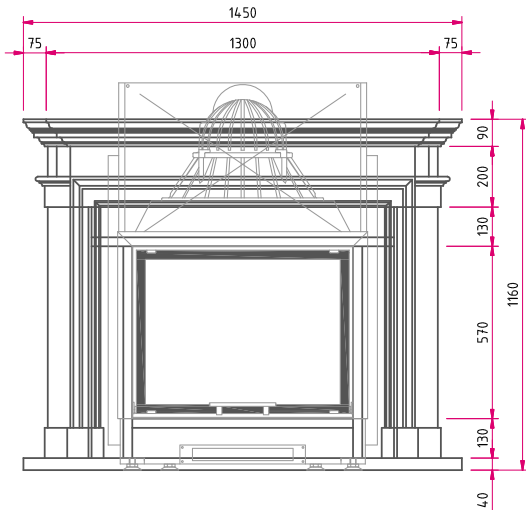

N3

Datenblatt

Abbildung: N3 | Naturstein (zweifarbzig): Blanco Nacarado mit Habana

Standard	Gesamtgewicht	Optional	Zubehör	Naturstein	Kamineinsatz	
 Front Kristall	 ca. 620 kg	 Doppelverglasung	 Heizwasser-Aufsatzregister R	 Aufsatzspeicher	 <p>Lina 7357 h NW-Leistung: 9 kW Abgasstutzen: Ø 200 mm</p> <p>A</p> <p>Energieeffizienzklasse nach (EU) 2015/1186 für Kamineinsatz</p> <p>Mehr Infos unter www.camina-schmid.de</p>	
 Tür hochschiebbar		 Tunnelversion	 Warmluft-Aufsatzregister	 Elektronischer Türantrieb		
			 Außenbefeuerung	 SMR		
			 Vorlegeplatte			
				 Blanco Carrara		 Blanco Macael
				 Blanco Nacarado		 Caliza Moka
				 Crema Marfil		 Marron Emperador
				 Travertino Romano		 Negro Abanilla
				 Rojo Alicante		 Rosa Claro
				 Rosa Crema		

Weitere Natursteinausführungen auf Anfrage erhältlich.

N3

Maßzeichnung

Frontansicht M 1:25

Seitenansicht M 1:25

Draufsicht M 1:25

Hinweis Seitenansicht M 1:25: AS: Abgasstutzen, VLS: Verbrennungsluftstutzen, OKFF: Oberkante Fertigfußboden