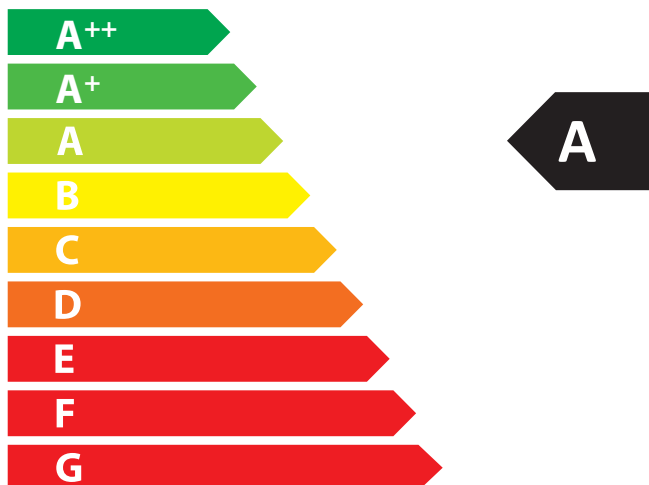

**ENERG**  
енергия · ενεργεια

Austroflamm

Uno Xtra

Typ 1/Typ 2

**7,0**  
kW

ENERGIA · ЕНЕРГИЯ · ΕΝΕΡΓΕΙΑ · ENERGIJA · ENERGY · ENERGIE · ENERGI

2015/1186