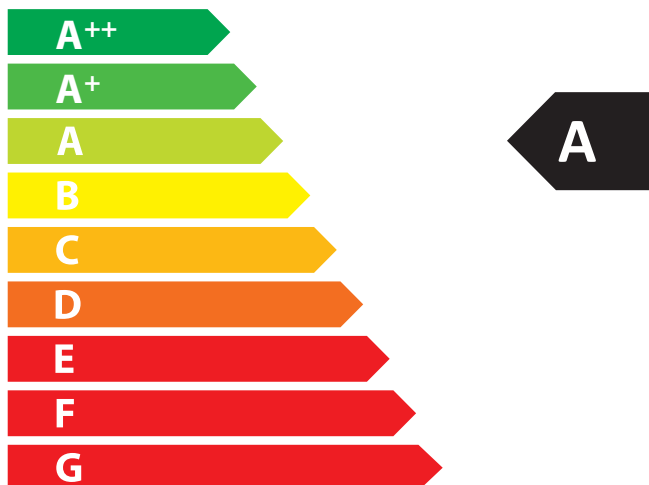

ENERG
енергия · ενεργεια

Austroflamm

Clou Compact

Typ 1/Typ 2

6,0
kW

ENERGIA · ЕНЕРГИЯ · ΕΝΕΡΓΕΙΑ · ENERGIJA · ENERGY · ENERGIE · ENERGI

2015/1186