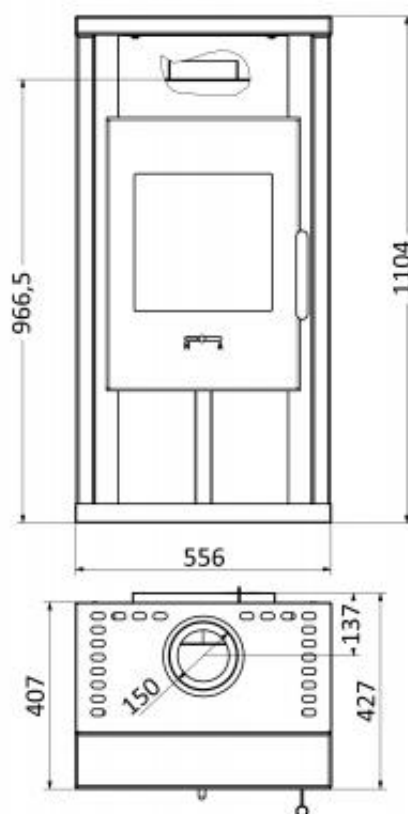

## Kaminöfen Yuna schwarz mit Naturstein

Hoch hinaus wollen wir in diesem Jahr mit unserem Basisprogramm. Auf 1,10 m Höhe stehen zahlreiche Formen und Verkleidungsvarianten zur Auswahl, allesamt ausgestattet mit Scheibenspülung, Holzlager und Teefach. Dabei sorgen doppelwandige Konstruktion, massiver Guss für Rost und Reling und die Formsteine im Qualitäts – Schamott für ein Maximum an Sicherheit und Stabilität. Mit 6 kW Heizleistung und einem Abbrand, der sich optimal dem jeweiligen Brennstoff anpasst, überzeugen unsere neuen Basis-Modelle mit Brennstoff sparender Heiztechnik und hohem Wirkungsgrad.

# TECHNISCHE DATEN

Artikelnummer	W20001084054
EAN-Code-Nr.	4025144110480
Zulassung	1.+2.Stufe 1.BImSchV, CE, 15aB-VG, VKF
CO Zertifikat	Aachen, München, Regensburg
Bauart	1
Nennwärmeleistung kW	6
Wärmeleistungsbereich kW	2,9-6,1
Raumheizvermögen in m <sup>3</sup>	116
Abgasanschluss oben mm	150
Abgasmassenstrom g/s	7,4
Abgastemperatur am Abgasstutzen °C	238
Notwendiger Förderdruck bei NWL in Pa	12
Maße HxBxT in mm:	1104x557x488
Höhe bis Abgasstutzen oben mm	966,5
Brennstoffe	Scheitholz, Holz- und Braunkohlebriketts
Sichtscheibe H x B mm	300x300
Brennraum B x T x H mm	300x280x280
Abstand zu brennbaren Bauteilen hinten mm	200
Abstand zu brennbaren Bauteilen seitlich mm	300
Abstand zu brennbaren Bauteilen vorne mm	800
Gewicht netto kg	108