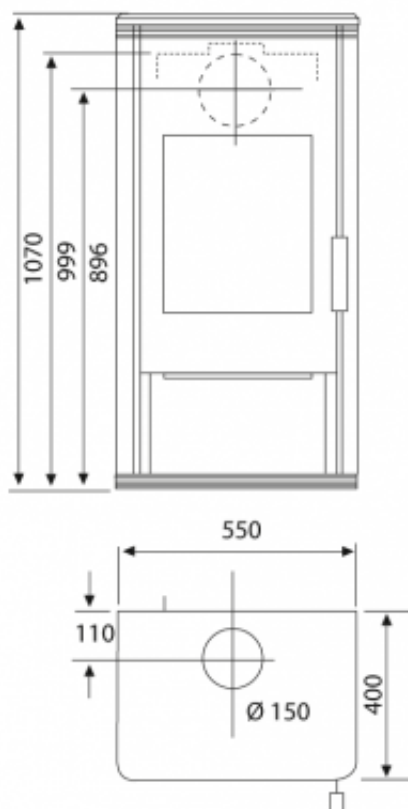

WAMSLER Haus- und Küchentechnik GmbH
Adalperostasse 86
85737 Ismaning
Deutschland
www.wamsler.eu
Tel: (089) 320 84-0
Fax: (089) 320 84-238

15aB-VG

10 JAHRE
ERSATZTEILGARANTIE

TECHNISCHE DATEN

Artikelnummer	W20001018815
EAN-Code-Nr.	4025144802460
Zulassung	1.+2.Stufe 1.BImSchV, CE, 15aB-VG, VKF
CO Zertifikat	Aachen, München, Regensburg
Bauart	1
Nennwärmeleistung kW	8
Wärmeleistungsbereich kW	4,0-8,1
Raumheizvermögen in m ³	182
Abgasanschluss oben und hinten mm	150
Abgasmassenstrom g/s	7,7
Abgastemperatur am Abgasstutzen °C	302
Notwendiger Förderdruck bei NWL in Pa	12
Maße HxBxT in mm:	1070x550x400
Höhe bis Mitte Abgasstutzen hinten mm	896
Höhe bis Abgasstutzen oben mm	999
Brennstoffe	Scheitholz, Holz- und Braunkohlebricketts
Sichtscheibe H x B mm	430x340
Brennraum B x T x H mm	370x250x420
Abstand zu brennbaren Bauteilen hinten mm	300
Abstand zu brennbaren Bauteilen seitlich mm	900
Abstand zu brennbaren Bauteilen vorne mm	900
Gewicht netto kg	121