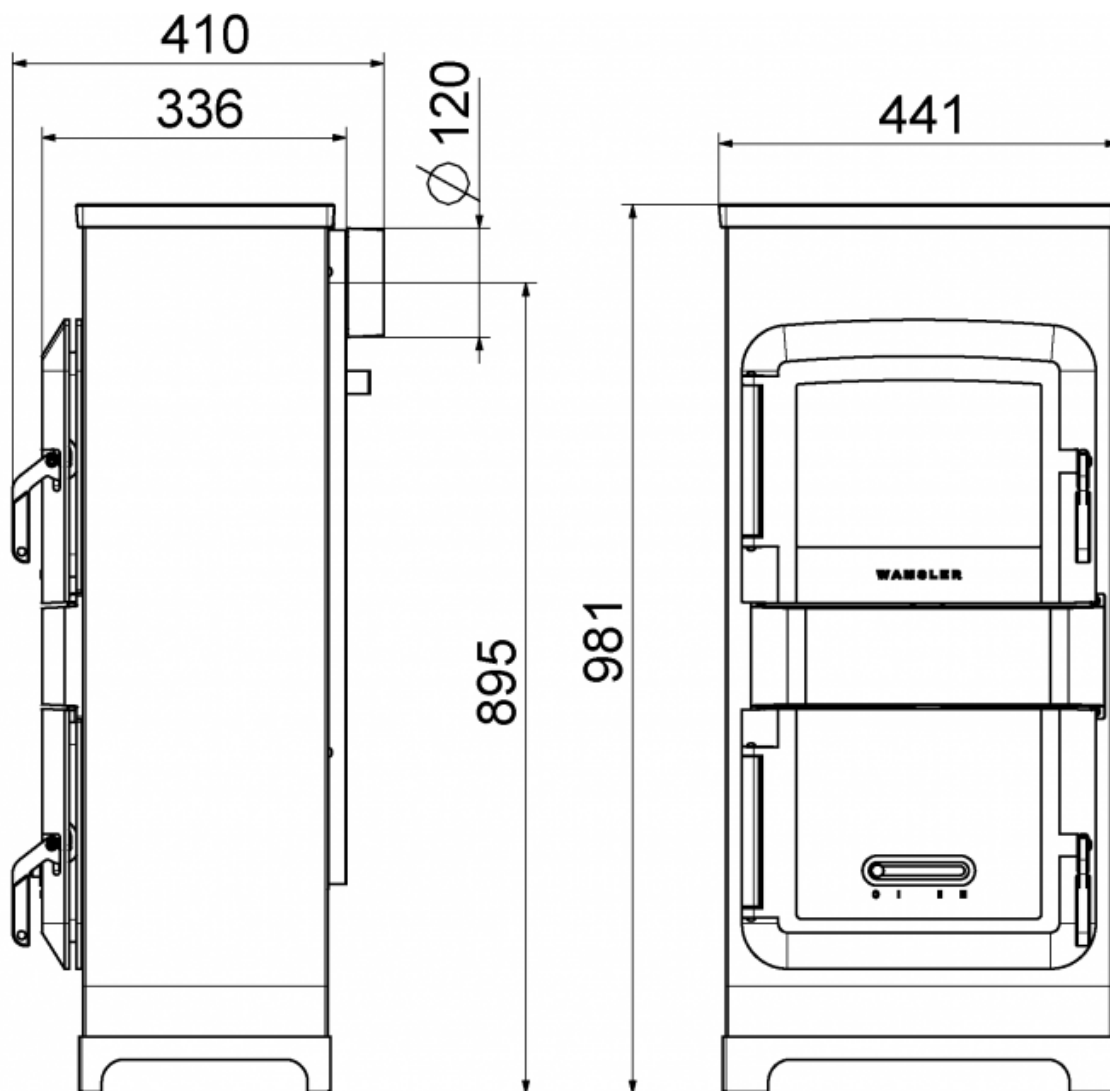

WAMSLER Haus- und Küchentechnik GmbH
Adalperostasse 86
85737 Ismaning
Deutschland
www.wamsler.eu
Tel: (089) 320 84-0
Fax: (089) 320 84-238

15aB-VG

10 JAHRE
ERSATZTEILGARANTIE

TECHNISCHE DATEN

Artikelnummer	W20001098520
EAN-Code-Nr.	4025144893703
Zulassung	1.+2.Stufe 1.BImSchV, CE, 15aB-VG, (VKF im Zulassungsverfahren)
CO Zertifikat	Aachen, München, Regensburg
Bauart	Für Mehrfachbelegung zugelassen
Nennwärmeleistung kW	8
Raumheizvermögen in m ³	182
Abgasanschluss hinten mm	120
Abgasmassenstrom g/s	6,6
Abgastemperatur am Abgasstutzen °C	353
Notwendiger Förderdruck bei NWL in Pa	12
Maße HxBxT in mm:	980x441x336
Höhe bis Mitte Abgasstutzen hinten mm	895
Brennstoffe	Scheitholz, Holz- und Braunkohlebriketts
Sichtscheibe H x B mm	180x270
Brennraum B x T x H mm	350x190x520
Abstand zu brennbaren Bauteilen hinten mm	300
Abstand zu brennbaren Bauteilen seitlich mm	500
Abstand zu brennbaren Bauteilen vorne mm	1000
Gewicht netto kg	114