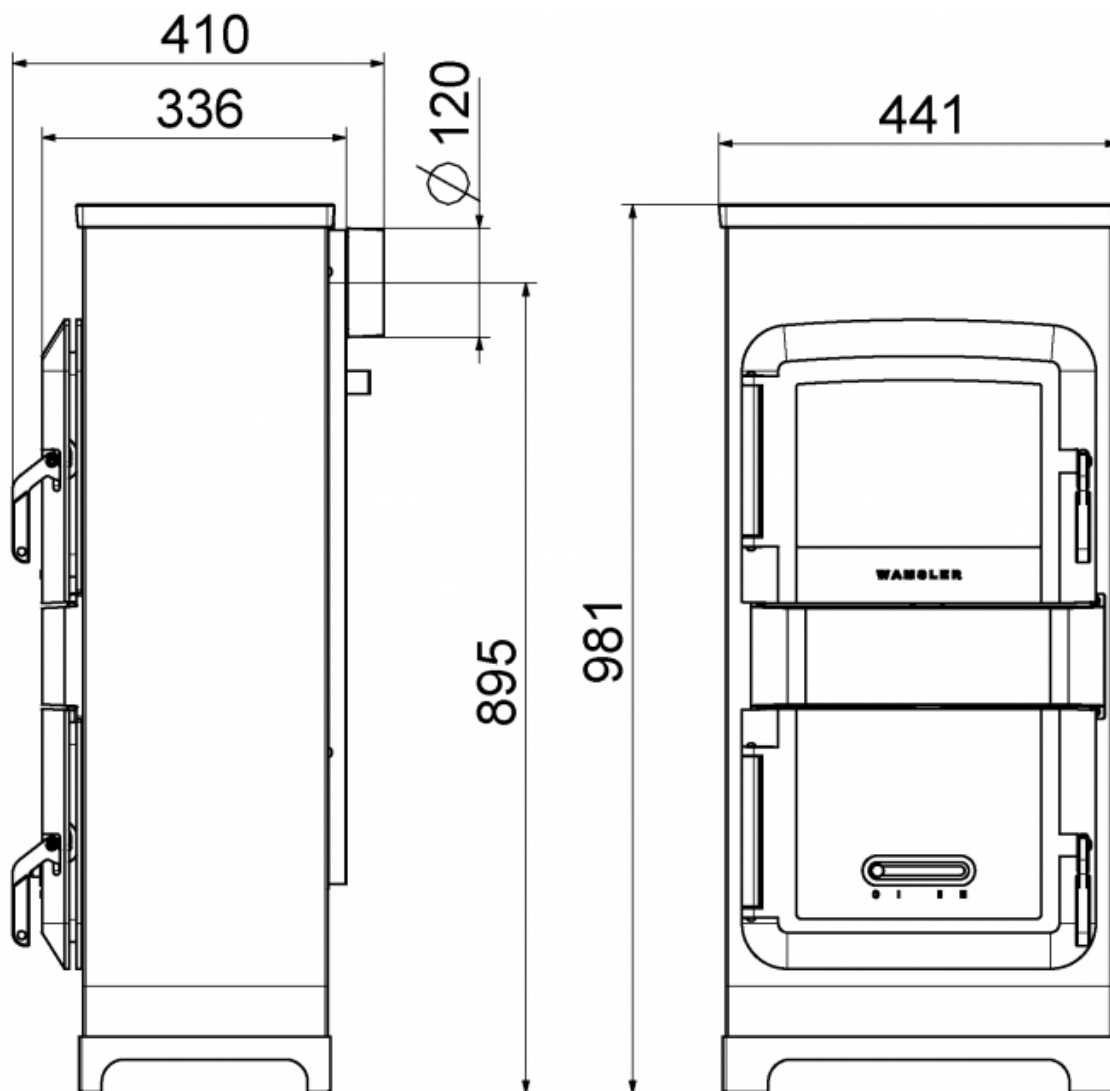

WAMSLER Haus- und Küchentechnik GmbH
Adalperostasse 86
85737 Ismaning
Deutschland
www.wamsler.eu
Tel: (089) 320 84-0
Fax: (089) 320 84-238

15aB-VG

10 JAHRE
ERSATZTEILGARANTIE

TECHNISCHE DATEN

Artikelnummer	W20001098530
EAN-Code-Nr.	4025144
Zulassung	1.+2.Stufe 1.BImSchV, CE, 15aB-VG, (VKF im Zulassungsverfahren)
CO Zertifikat	Aachen, München, Regensburg
Bauart	Für Mehrfachbelegung zugelassen
Nennwärmeleistung kW	8
Raumheizvermögen in m ³	182
Abgasanschluss hinten mm	120
Abgasmassenstrom g/s	6,6
Abgastemperatur am Abgasstutzen °C	353
Notwendiger Förderdruck bei NWL in Pa	12
Maße HxBxT in mm:	980x441x336
Höhe bis Mitte Abgasstutzen hinten mm	895
Brennstoffe	Scheitholz, Holz- und Braunkohlebriketts
Sichtscheibe H x B mm	180x270
Brennraum B x T x H mm	350x190x520
Abstand zu brennbaren Bauteilen hinten mm	300
Abstand zu brennbaren Bauteilen seitlich mm	500
Abstand zu brennbaren Bauteilen vorne mm	1000
Gewicht netto kg	114