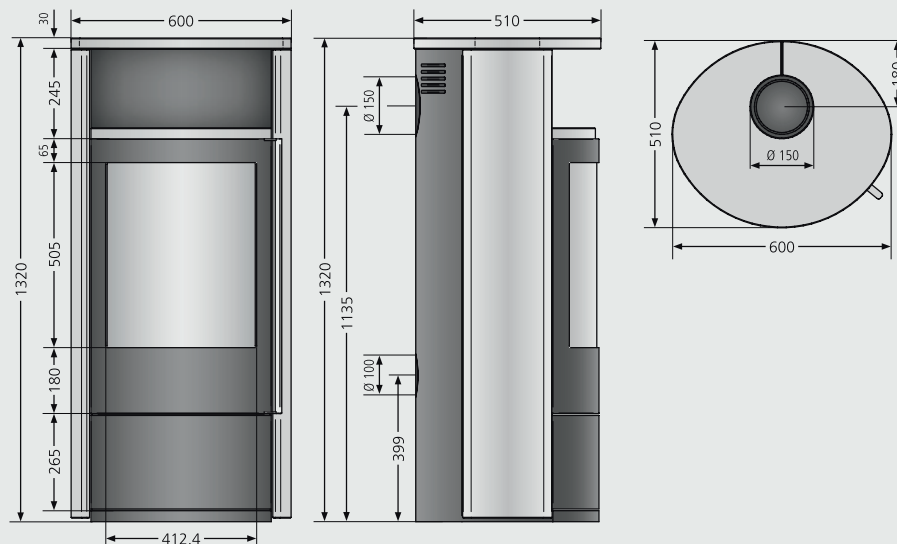

## Varianten

Extra große Ascheschublade

Safe-Verschlussystem

## Technische Angaben

|  |                |                |
|--|----------------|----------------|
| Energieeffizienzklasse                               |                | A+             |
| Anschlussmöglichkeit                                 |                | oben / hinten  |
| Raumluftunabhängiger Betrieb mit externer Luftzufuhr |                | hinten / unten |
| Nennwärmeleistung                                    | kW             | 8,0            |
| Gewicht (inkl. Verpackung) Stahl / Stein, Keramik    | kg             | 144 / 203      |
| Raumheizvermögen bis                                 | m <sup>3</sup> | 186            |
| Länge Holzscheite                                    | cm             | 35             |
| Abgasmassenstrom                                     | g/s            | 6,5            |
| Abgastemperatur                                      | ° C            | 318            |
| erforderlicher Förderdruck                           | mbar           | 0,12           |

## Maßzeichnungen

Zum 3D-App-Service